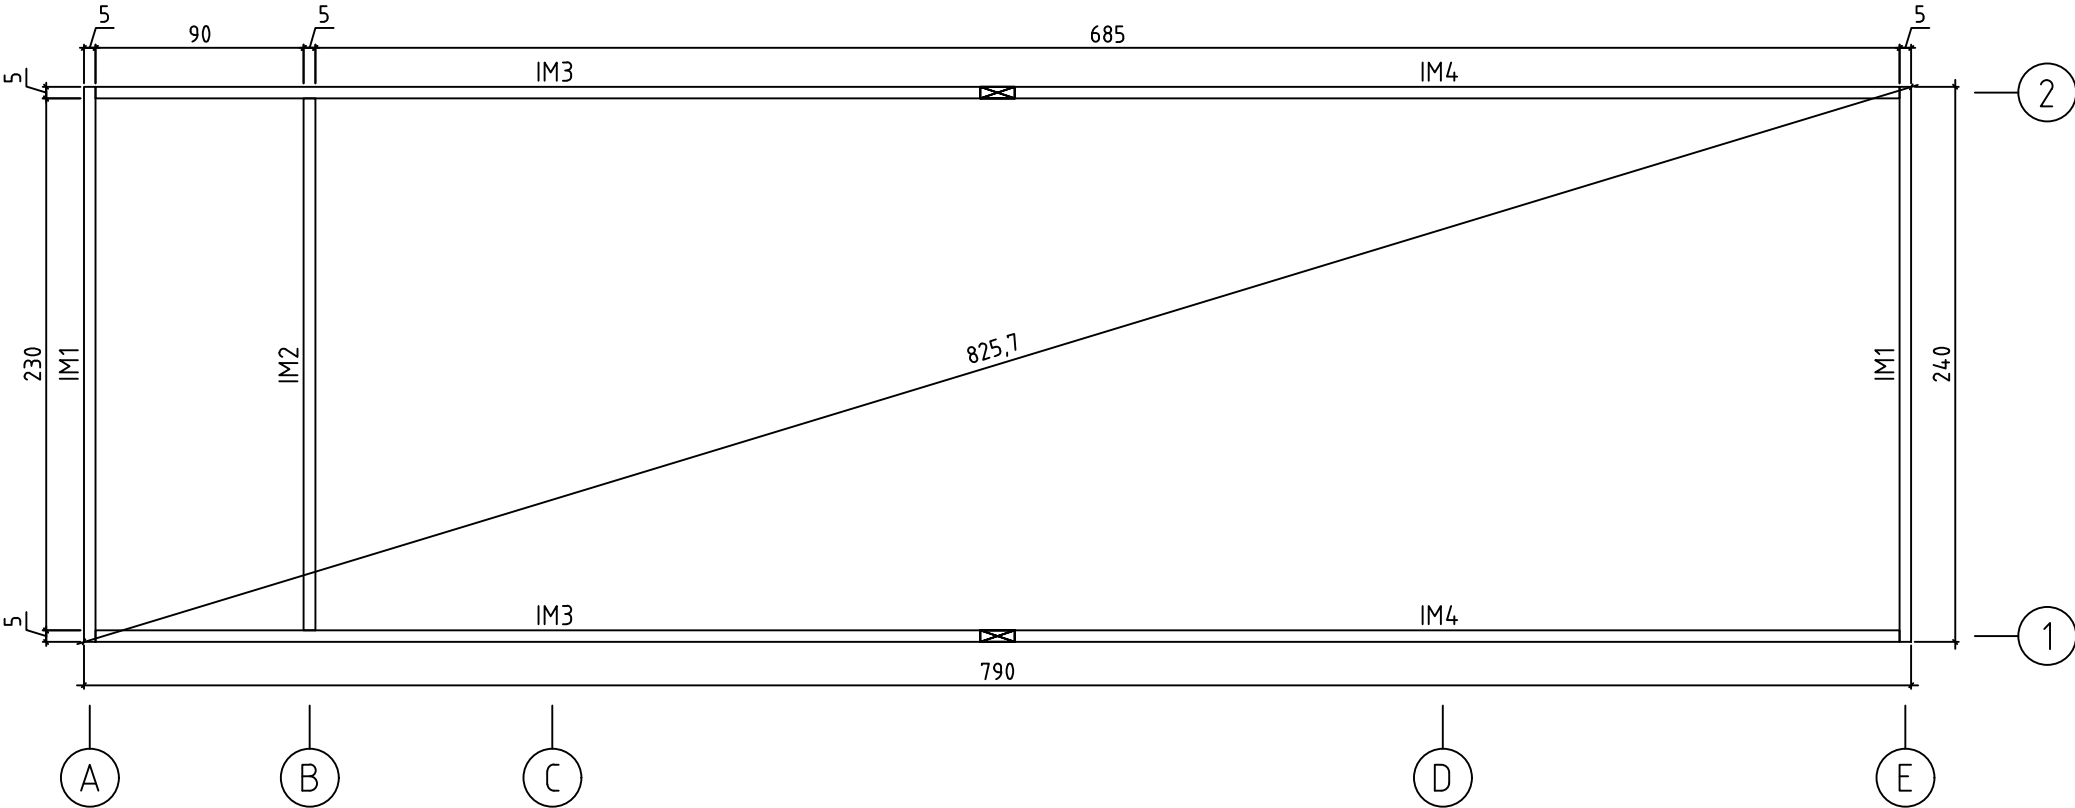

Trailer home
GROUNDPLAN

Trailer home
GROUNDPLAN (LOFT)

Trailer home
FOUNDATION FRAME

Trailer home
RAFTER

Trailer home
MEZZANINE FLOOR JOISTS

Trailer home
FLOOR BOARDS (LOFT)

Trailer home
CEILING BOARDS

Trailer home

Trailer home

Trailer home

Trailer home

Trailer home

Trailer home

Pos	Trailer home Piece list	Q.	Profile (mm)	Length (mm)
001		18	50x110	1145
002		10	50x110	3970
003		18	50x110	2075
004		3	50x110	120
005		3	50x110	5925
006		1	50x110	5925
007		5	50x110	605
008		5	50x110	460
009		10	50x110	880
010		5	50x110	470
011		1	50x110	5925
012		1	50x110	2075
013		2	50x110	2075
014		7	50x110	3850
015		2	50x110	2075
016		8	50x110	2075
017		1	50x110	5925
018		2	50x110	2075
019		1	50x110	5925
020	□ 	2	50x42	150
021	□ 	12	50x42	721
022	□ 	2	50x42	720
023	□ 	2	50x42	695
024	□ 	2	50x42	745
025	□ 	1	50x42	721

Pos	Trailer home Piece list	Q.	Profile (mm)	Length (mm)
026		10	50x110	1025
027		10	50x110	4900
028		14	50x110	2075
029		2	50x110	2075
030		3	50x110	5925
031		1	50x110	2075
032		1	50x110	5925
033		5	50x110	233
034		5	50x110	1693
035		5	50x110	460
036		11	50x110	470
037		1	50x110	5925
038		1	50x110	2075
039		5	50x110	3850
040		1	50x110	5925
041		1	50x110	2075
042		1	50x110	2075
043		3	50x110	4640
044		1	50x110	2075
045		1	50x110	2075
046		1	50x110	5925
047	□ 	2	50x42	150
048	□ 	1	50x42	720
049		2	50x55	2500
050		56	50x110	2500