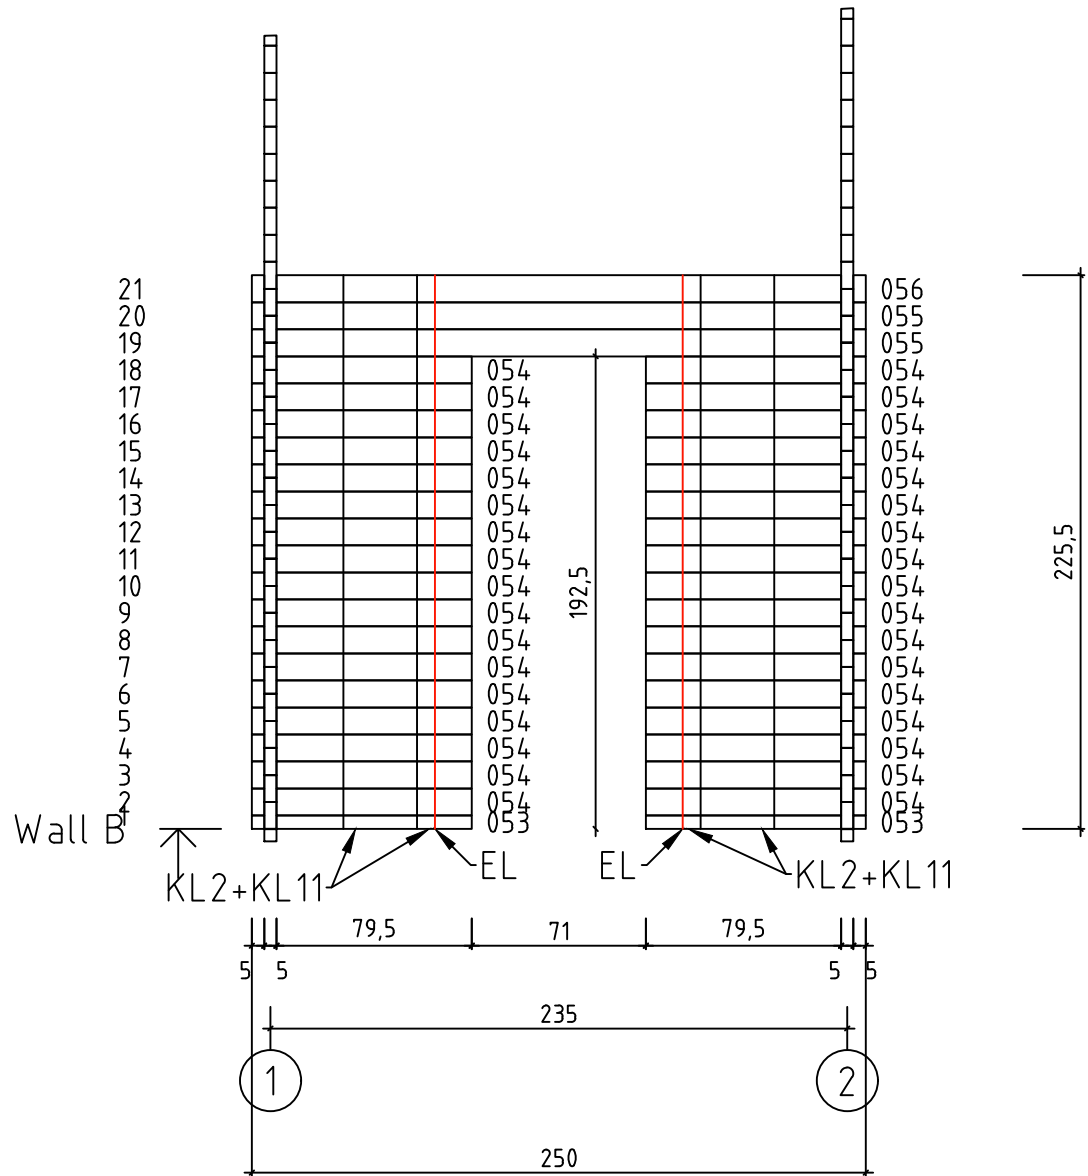

Trailer home

Trailer home

Trailer home

Trailer home

Trailer home

Pos	Trailer home Piece list	Q.	Profile (mm)	Length (mm)
001		18	50x110	1145
002		10	50x110	3970
003		18	50x110	2075
004		3	50x110	120
005		3	50x110	5925
006		1	50x110	5925
007		5	50x110	605
008		5	50x110	460
009		10	50x110	880
010		5	50x110	470
011		1	50x110	5925
012		1	50x110	2075
013		2	50x110	2075
014		7	50x110	3850
015		2	50x110	2075
016		8	50x110	2075
017		1	50x110	5925
018		2	50x110	2075
019		1	50x110	5925
020	□ 	2	50x42	150
021	□ 	12	50x42	721
022	□ 	2	50x42	720
023	□ 	2	50x42	695
024	□ 	2	50x42	745
025	□ 	1	50x42	721

Pos	Trailer home Piece list	Q.	Profile (mm)	Length (mm)
026		10	50x110	1025
027		10	50x110	4900
028		14	50x110	2075
029		2	50x110	2075
030		3	50x110	5925
031		1	50x110	2075
032		1	50x110	5925
033		5	50x110	233
034		5	50x110	1693
035		5	50x110	460
036		11	50x110	470
037		1	50x110	5925
038		1	50x110	2075
039		5	50x110	3850
040		1	50x110	5925
041		1	50x110	2075
042		1	50x110	2075
043		3	50x110	4640
044		1	50x110	2075
045		1	50x110	2075
046		1	50x110	5925
047	□ 	2	50x42	150
048	□ 	1	50x42	720
049		2	50x55	2500
050		56	50x110	2500

Pos	Trailer home Piece list	Q.	Profile (mm)	Length (mm)
051		2	50x110	2500
052		2	50x100	2132
053		2	50x55	895
054		34	50x110	895
055		2	50x110	2500
056		1	50x110	2500
057		4	50x55	150
058		106	50x110	150
059		2	50x110	2500
060		2	50x110	2500
061		4	50x100	150
VT1	MEZZANINE FLOOR JOISTS 	6	45x145	2300
VT4	MEZZANINE FLOOR JOISTS 	2	45x45	1950
VT3	MEZZANINE FLOOR JOISTS 	2	45x45	1000
VT2	MEZZANINE FLOOR JOISTS 	2	45x45	900
IM4	FOUNDATION FRAME 	2	50x50	3975
IM3	FOUNDATION FRAME 	2	50x50	3975
IM1	FOUNDATION FRAME 	2	50x50	2400
IM2	FOUNDATION FRAME 	1	50x50	2300
SR1	RAFTER 	11	45x95	2507
L1	COVERING MOULDING 	4	95x18	1985
L2	COVERING MOULDING 	4	95x18	1910
L3	COVERING MOULDING 	2	95x18	1060
L4	COVERING MOULDING 	2	95x18	960
	FLOOR BOARDS 	42	112x25	1996