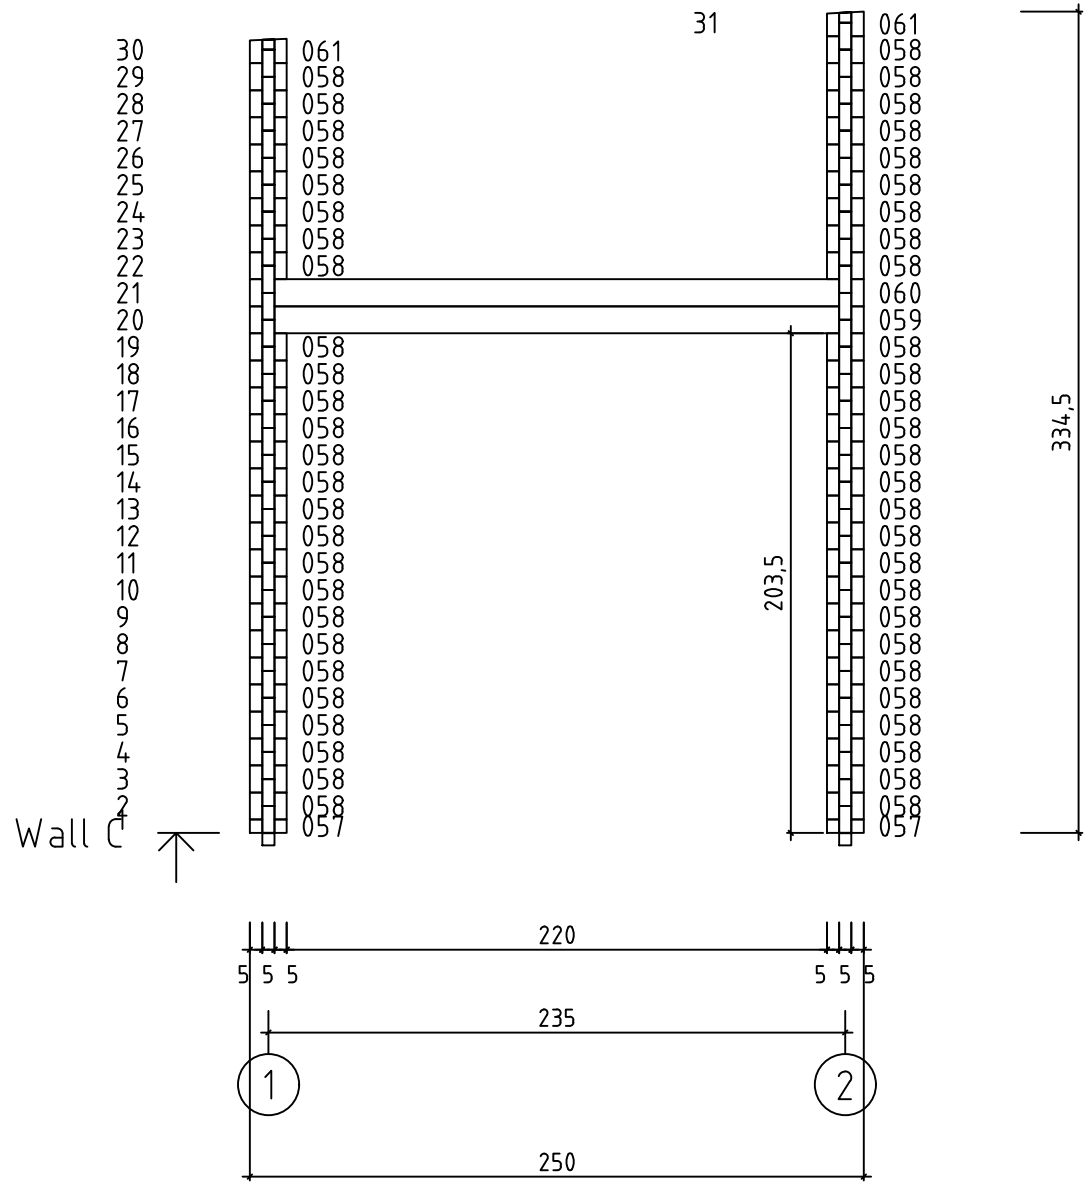

Trailer home

Trailer home

Trailer home

Trailer home

Trailer home

Pos	Trailer home Piece list	Q.	Profile (mm)	Length (mm)
001		18	50x110	1145
002		10	50x110	3970
003		18	50x110	2075
004		3	50x110	120
005		3	50x110	5925
006		1	50x110	5925
007		5	50x110	605
008		5	50x110	460
009		10	50x110	880
010		5	50x110	470
011		1	50x110	5925
012		1	50x110	2075
013		2	50x110	2075
014		7	50x110	3850
015		2	50x110	2075
016		8	50x110	2075
017		1	50x110	5925
018		2	50x110	2075
019		1	50x110	5925
020	□ 	2	50x42	150
021	□ 	12	50x42	721
022	□ 	2	50x42	720
023	□ 	2	50x42	695
024	□ 	2	50x42	745
025	□ 	1	50x42	721

Pos	Trailer home Piece list	Q.	Profile (mm)	Length (mm)
026		10	50x110	1025
027		10	50x110	4900
028		14	50x110	2075
029		2	50x110	2075
030		3	50x110	5925
031		1	50x110	2075
032		1	50x110	5925
033		5	50x110	233
034		5	50x110	1693
035		5	50x110	460
036		11	50x110	470
037		1	50x110	5925
038		1	50x110	2075
039		5	50x110	3850
040		1	50x110	5925
041		1	50x110	2075
042		1	50x110	2075
043		3	50x110	4640
044		1	50x110	2075
045		1	50x110	2075
046		1	50x110	5925
047	□ 	2	50x42	150
048	□ 	1	50x42	720
049		2	50x55	2500
050		56	50x110	2500

Pos	Trailer home Piece list	Q.	Profile (mm)	Length (mm)
051		2	50x110	2500
052		2	50x100	2132
053		2	50x55	895
054		34	50x110	895
055		2	50x110	2500
056		1	50x110	2500
057		4	50x55	150
058		106	50x110	150
059		2	50x110	2500
060		2	50x110	2500
061		4	50x100	150
VT1	MEZZANINE FLOOR JOISTS 	6	45x145	2300
VT4	MEZZANINE FLOOR JOISTS 	2	45x45	1950
VT3	MEZZANINE FLOOR JOISTS 	2	45x45	1000
VT2	MEZZANINE FLOOR JOISTS 	2	45x45	900
IM4	FOUNDATION FRAME 	2	50x50	3975
IM3	FOUNDATION FRAME 	2	50x50	3975
IM1	FOUNDATION FRAME 	2	50x50	2400
IM2	FOUNDATION FRAME 	1	50x50	2300
SR1	RAFTER 	11	45x95	2507
L1	COVERING MOULDING 	4	95x18	1985
L2	COVERING MOULDING 	4	95x18	1910
L3	COVERING MOULDING 	2	95x18	1060
L4	COVERING MOULDING 	2	95x18	960
	FLOOR BOARDS 	42	112x25	1996