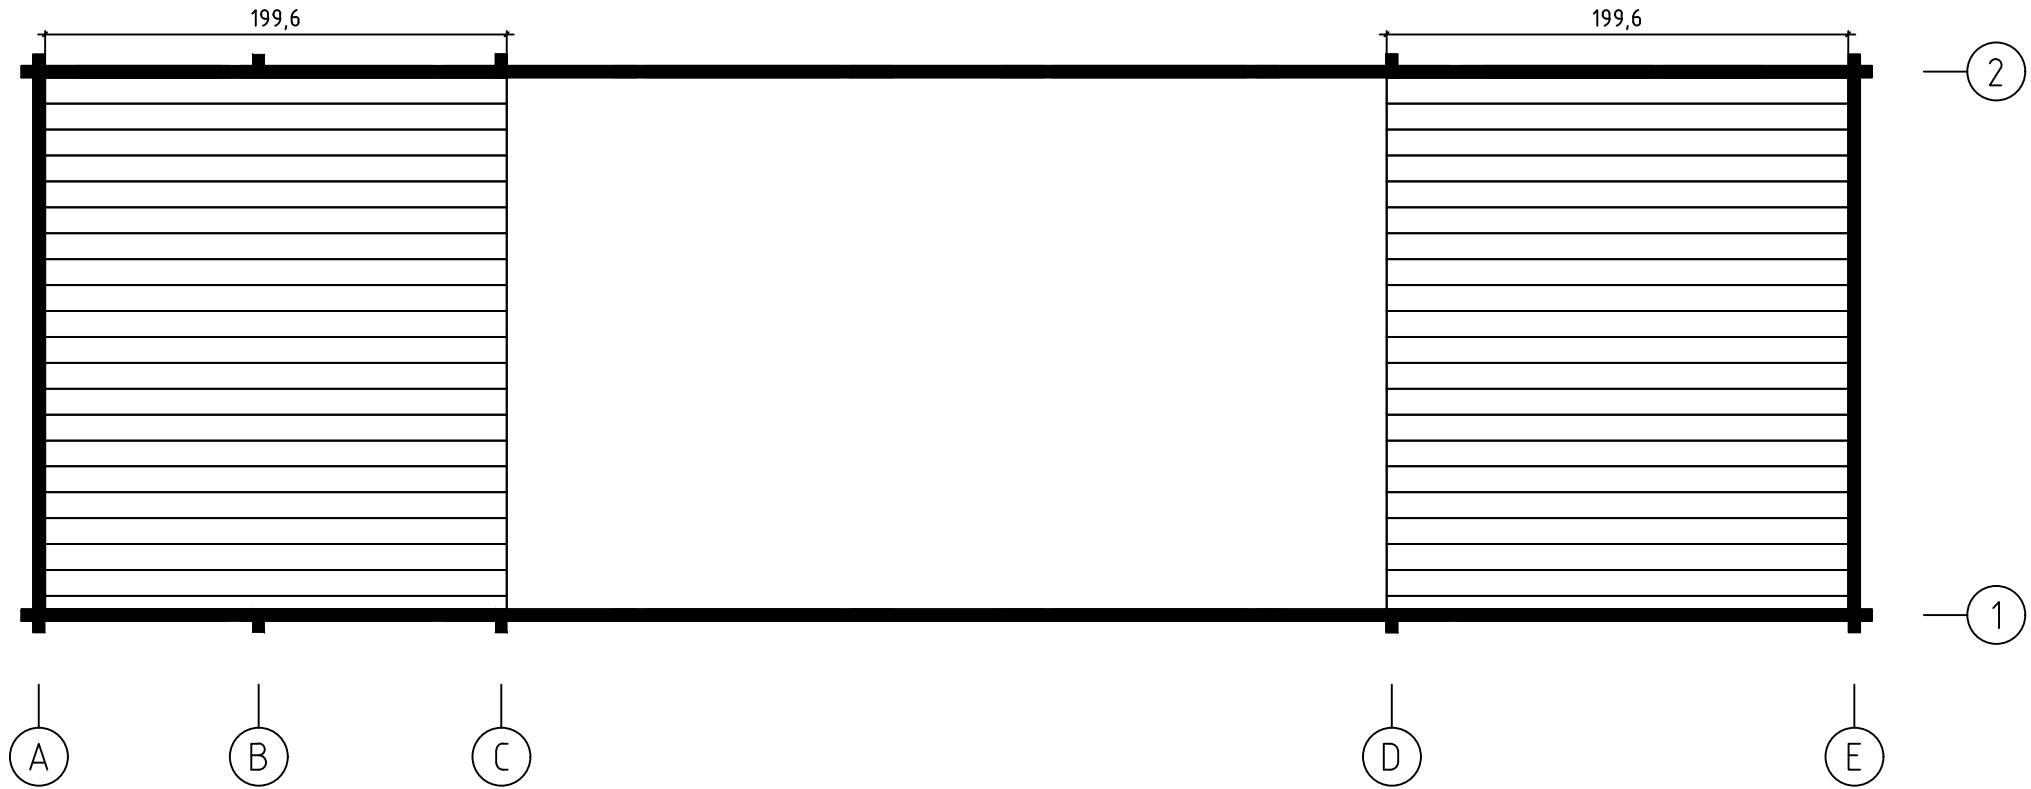

Trailer home
GROUNDPLAN

Trailer home
GROUNDPLAN (LOFT)

Trailer home
FOUNDATION FRAME

Trailer home
RAFTER

Trailer home
MEZZANINE FLOOR JOISTS

Trailer home
FLOOR BOARDS (LOFT)

Trailer home
CEILING BOARDS

Trailer home

Trailer home

Trailer home

Trailer home

Trailer home

Trailer home

Pos	Trailer home Piece list	Q.	Profile (mm)	Length (mm)
001		18	50x110	1145
002		10	50x110	3970
003		18	50x110	2075
004		3	50x110	120
005		3	50x110	5925
006		1	50x110	5925
007		5	50x110	605
008		5	50x110	460
009		10	50x110	880
010		5	50x110	470
011		1	50x110	5925
012		1	50x110	2075
013		2	50x110	2075
014		7	50x110	3850
015		2	50x110	2075
016		8	50x110	2075
017		1	50x110	5925
018		2	50x110	2075
019		1	50x110	5925
020	□ 	2	50x42	150
021	□ 	12	50x42	721
022	□ 	2	50x42	720
023	□ 	2	50x42	695
024	□ 	2	50x42	745
025	□ 	1	50x42	721

Pos	Trailer home Piece list	Q.	Profile (mm)	Length (mm)
026		10	50x110	1025
027		10	50x110	4900
028		14	50x110	2075
029		2	50x110	2075
030		3	50x110	5925
031		1	50x110	2075
032		1	50x110	5925
033		5	50x110	233
034		5	50x110	1693
035		5	50x110	460
036		11	50x110	470
037		1	50x110	5925
038		1	50x110	2075
039		5	50x110	3850
040		1	50x110	5925
041		1	50x110	2075
042		1	50x110	2075
043		3	50x110	4640
044		1	50x110	2075
045		1	50x110	2075
046		1	50x110	5925
047	□ 	2	50x42	150
048	□ 	1	50x42	720
049		2	50x55	2500
050		56	50x110	2500