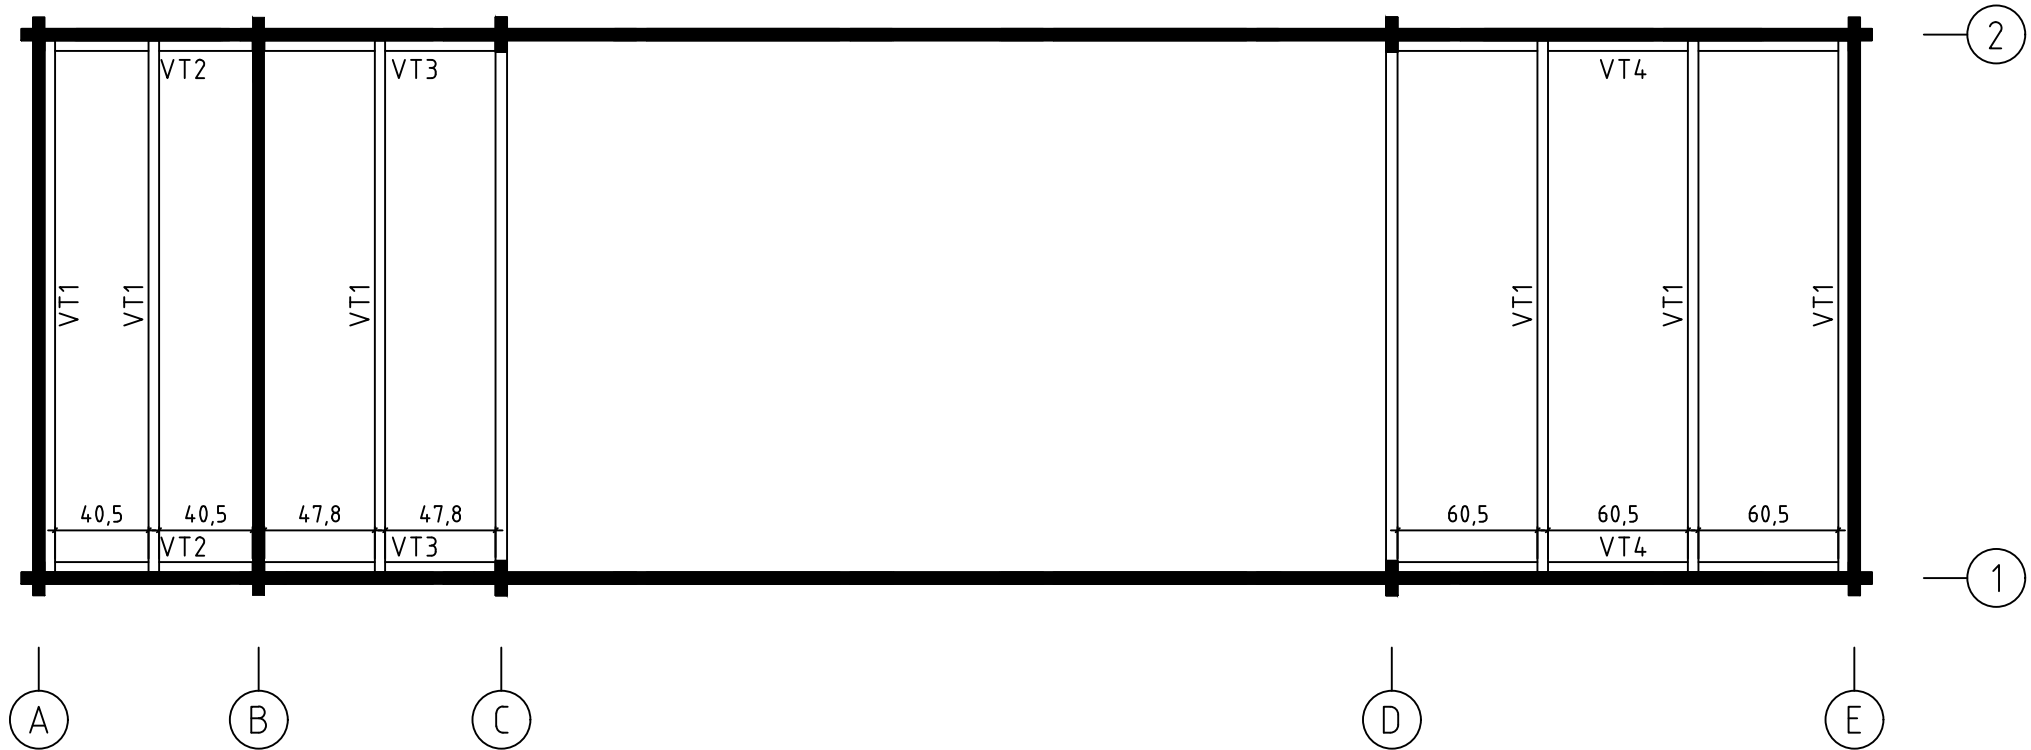

Trailer home
GROUNDPLAN

Trailer home
GROUNDPLAN (LOFT)

Trailer home
FOUNDATION FRAME

Trailer home
RAFTER

Trailer home
MEZZANINE FLOOR JOISTS

Trailer home
FLOOR BOARDS (LOFT)

Trailer home
CEILING BOARDS

Trailer home

Trailer home

Trailer home

Trailer home

Trailer home

Trailer home

Pos	Trailer home Piece list	Q.	Profile (mm)	Length (mm)
001		18	50x110	1145
002		10	50x110	3970
003		18	50x110	2075
004		3	50x110	120
005		3	50x110	5925
006		1	50x110	5925
007		5	50x110	605
008		5	50x110	460
009		10	50x110	880
010		5	50x110	470
011		1	50x110	5925
012		1	50x110	2075
013		2	50x110	2075
014		7	50x110	3850
015		2	50x110	2075
016		8	50x110	2075
017		1	50x110	5925
018		2	50x110	2075
019		1	50x110	5925
020	□ 	2	50x42	150
021	□ 	12	50x42	721
022	□ 	2	50x42	720
023	□ 	2	50x42	695
024	□ 	2	50x42	745
025	□ 	1	50x42	721

Pos	Trailer home Piece list	Q.	Profile (mm)	Length (mm)
026		10	50x110	1025
027		10	50x110	4900
028		14	50x110	2075
029		2	50x110	2075
030		3	50x110	5925
031		1	50x110	2075
032		1	50x110	5925
033		5	50x110	233
034		5	50x110	1693
035		5	50x110	460
036		11	50x110	470
037		1	50x110	5925
038		1	50x110	2075
039		5	50x110	3850
040		1	50x110	5925
041		1	50x110	2075
042		1	50x110	2075
043		3	50x110	4640
044		1	50x110	2075
045		1	50x110	2075
046		1	50x110	5925
047	□ 	2	50x42	150
048	□ 	1	50x42	720
049		2	50x55	2500
050		56	50x110	2500