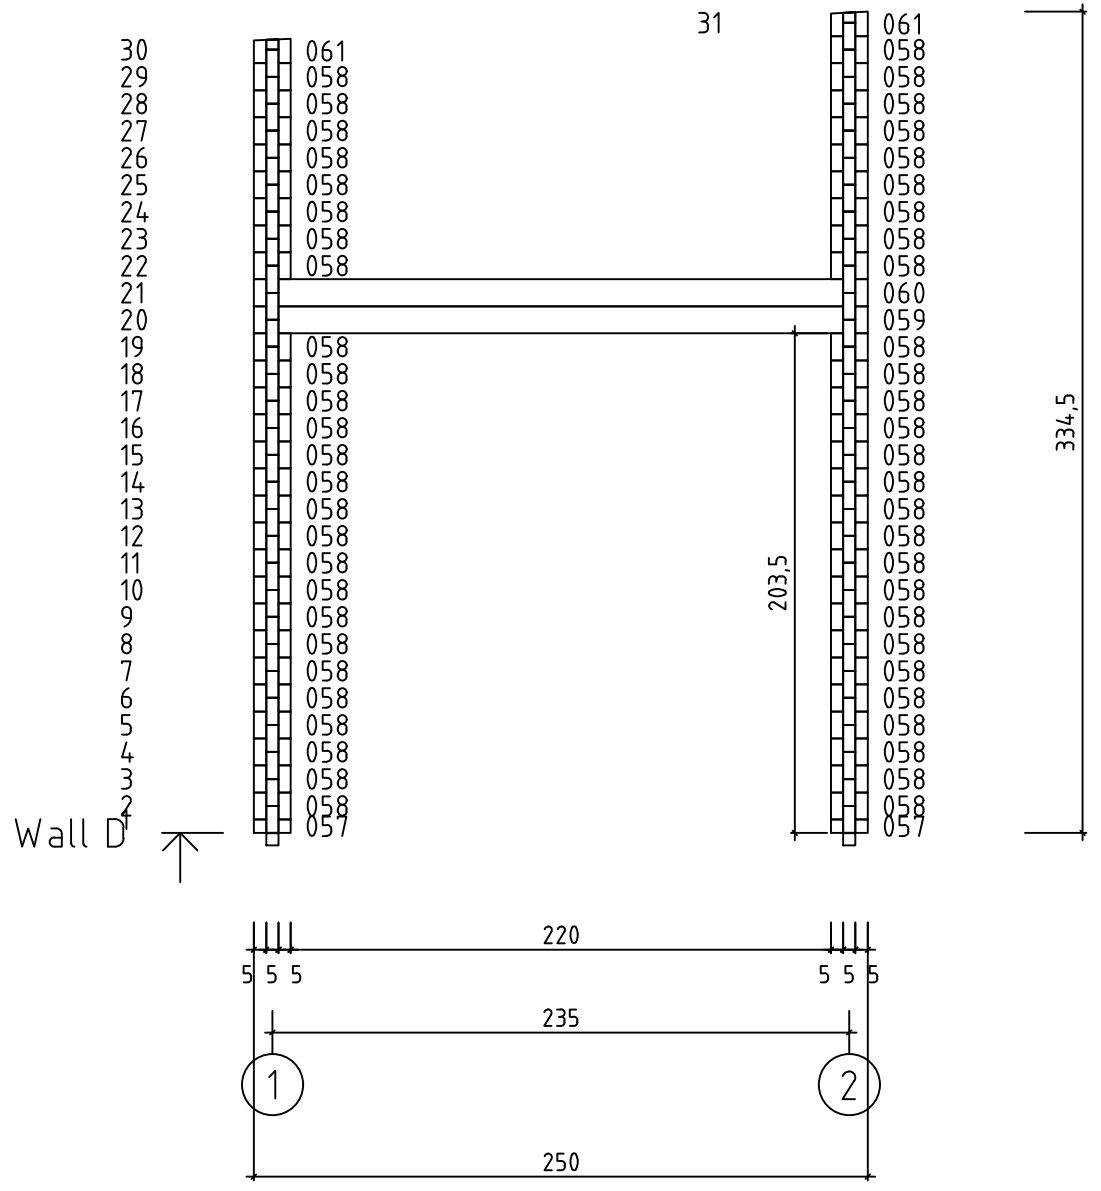

Trailer home

Trailer home

Trailer home

Trailer home

Trailer home

Pos	Trailer home Piece list	Q.	Profile (mm)	Length (mm)
001		18	50x110	1145
002		10	50x110	3970
003		18	50x110	2075
004		3	50x110	120
005		3	50x110	5925
006		1	50x110	5925
007		5	50x110	605
008		5	50x110	460
009		10	50x110	880
010		5	50x110	470
011		1	50x110	5925
012		1	50x110	2075
013		2	50x110	2075
014		7	50x110	3850
015		2	50x110	2075
016		8	50x110	2075
017		1	50x110	5925
018		2	50x110	2075
019		1	50x110	5925
020	□ 	2	50x42	150
021	□ 	12	50x42	721
022	□ 	2	50x42	720
023	□ 	2	50x42	695
024	□ 	2	50x42	745
025	□ 	1	50x42	721

Pos	Trailer home Piece list	Q.	Profile (mm)	Length (mm)
026		10	50x110	1025
027		10	50x110	4900
028		14	50x110	2075
029		2	50x110	2075
030		3	50x110	5925
031		1	50x110	2075
032		1	50x110	5925
033		5	50x110	233
034		5	50x110	1693
035		5	50x110	460
036		11	50x110	470
037		1	50x110	5925
038		1	50x110	2075
039		5	50x110	3850
040		1	50x110	5925
041		1	50x110	2075
042		1	50x110	2075
043		3	50x110	4640
044		1	50x110	2075
045		1	50x110	2075
046		1	50x110	5925
047	□ 	2	50x42	150
048	□ 	1	50x42	720
049		2	50x55	2500
050		56	50x110	2500

Pos	Trailer home Piece list	Q.	Profile (mm)	Length (mm)
051		2	50x110	2500
052		2	50x100	2132
053		2	50x55	895
054		34	50x110	895
055		2	50x110	2500
056		1	50x110	2500
057		4	50x55	150
058		106	50x110	150
059		2	50x110	2500
060		2	50x110	2500
061		4	50x100	150
VT1	MEZZANINE FLOOR JOISTS 	6	45x145	2300
VT4	MEZZANINE FLOOR JOISTS 	2	45x45	1950
VT3	MEZZANINE FLOOR JOISTS 	2	45x45	1000
VT2	MEZZANINE FLOOR JOISTS 	2	45x45	900
IM4	FOUNDATION FRAME 	2	50x50	3975
IM3	FOUNDATION FRAME 	2	50x50	3975
IM1	FOUNDATION FRAME 	2	50x50	2400
IM2	FOUNDATION FRAME 	1	50x50	2300
SR1	RAFTER 	11	45x95	2507
L1	COVERING MOULDING 	4	95x18	1985
L2	COVERING MOULDING 	4	95x18	1910
L3	COVERING MOULDING 	2	95x18	1060
L4	COVERING MOULDING 	2	95x18	960
	FLOOR BOARDS 	42	112x25	1996