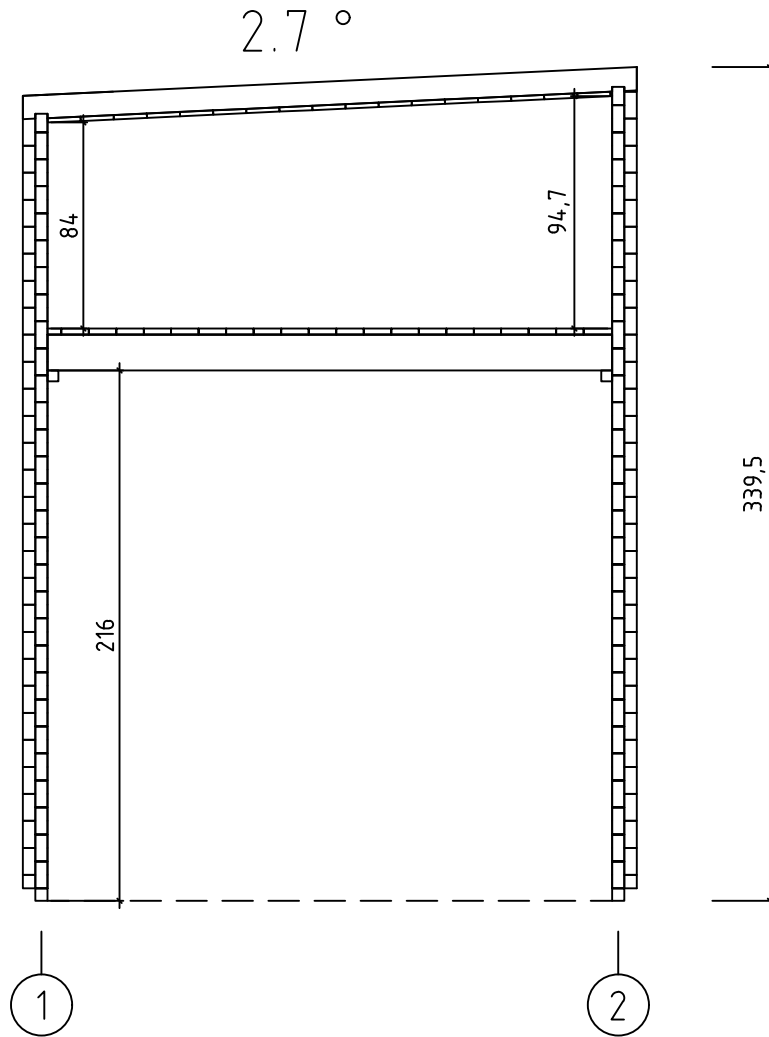

Trailer home

Trailer home

Trailer home

Trailer home

Trailer home

Pos	Trailer home Piece list	Q.	Profile (mm)	Length (mm)
001		18	50x110	1145
002		10	50x110	3970
003		18	50x110	2075
004		3	50x110	120
005		3	50x110	5925
006		1	50x110	5925
007		5	50x110	605
008		5	50x110	460
009		10	50x110	880
010		5	50x110	470
011		1	50x110	5925
012		1	50x110	2075
013		2	50x110	2075
014		7	50x110	3850
015		2	50x110	2075
016		8	50x110	2075
017		1	50x110	5925
018		2	50x110	2075
019		1	50x110	5925
020	□ 	2	50x42	150
021	□ 	12	50x42	721
022	□ 	2	50x42	720
023	□ 	2	50x42	695
024	□ 	2	50x42	745
025	□ 	1	50x42	721

Pos	Trailer home Piece list	Q.	Profile (mm)	Length (mm)
026		10	50x110	1025
027		10	50x110	4900
028		14	50x110	2075
029		2	50x110	2075
030		3	50x110	5925
031		1	50x110	2075
032		1	50x110	5925
033		5	50x110	233
034		5	50x110	1693
035		5	50x110	460
036		11	50x110	470
037		1	50x110	5925
038		1	50x110	2075
039		5	50x110	3850
040		1	50x110	5925
041		1	50x110	2075
042		1	50x110	2075
043		3	50x110	4640
044		1	50x110	2075
045		1	50x110	2075
046		1	50x110	5925
047	□ 	2	50x42	150
048	□ 	1	50x42	720
049		2	50x55	2500
050		56	50x110	2500