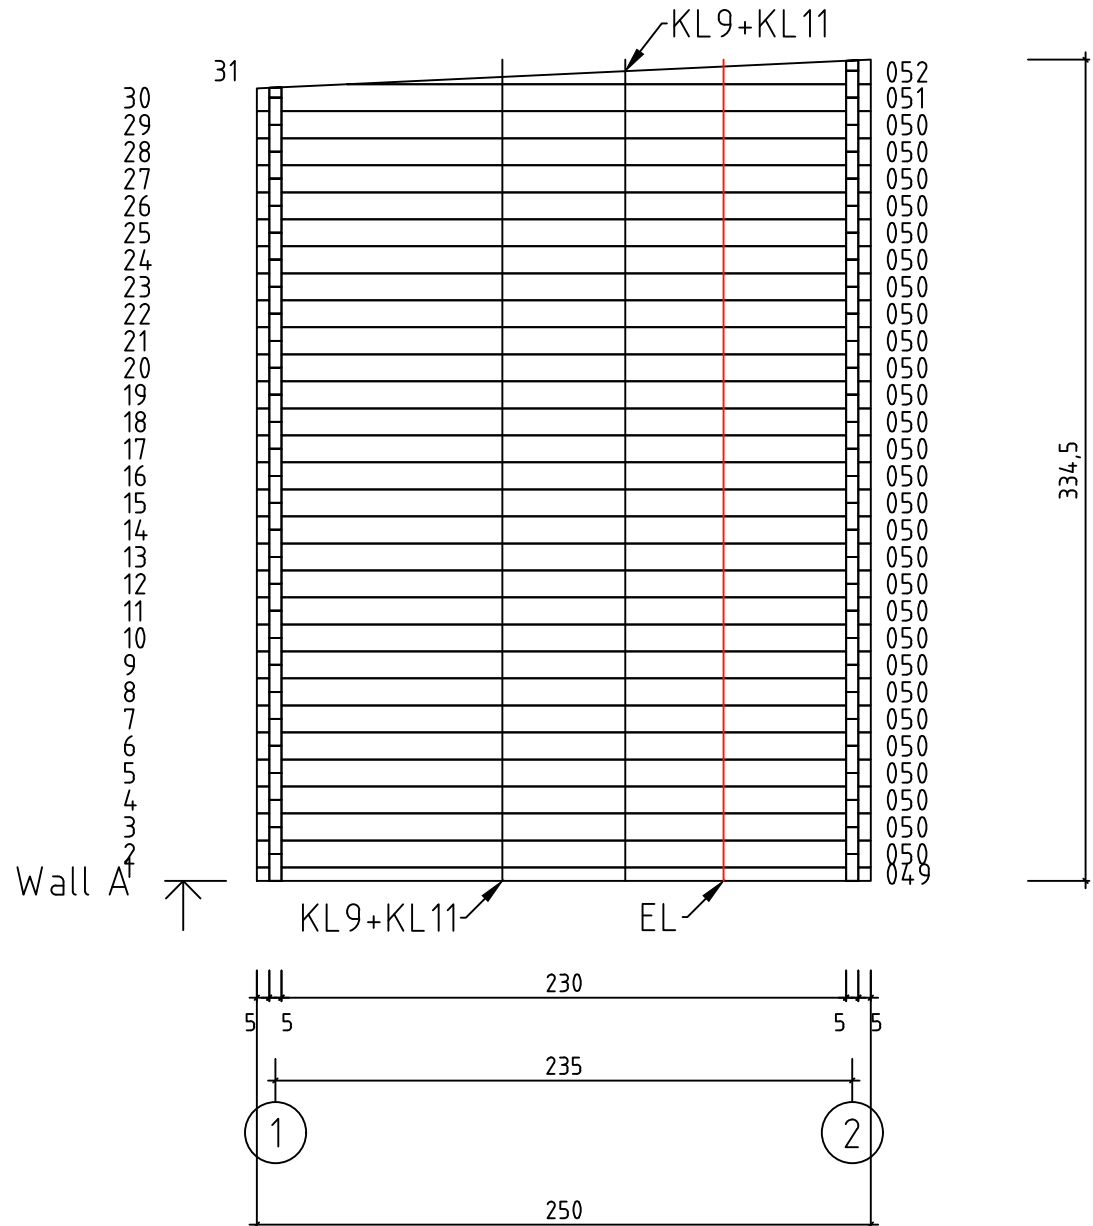

Trailer home

Trailer home

Trailer home

Trailer home

Trailer home

Pos	Trailer home Piece list	Q.	Profile (mm)	Length (mm)
001		18	50x110	1145
002		10	50x110	3970
003		18	50x110	2075
004		3	50x110	120
005		3	50x110	5925
006		1	50x110	5925
007		5	50x110	605
008		5	50x110	460
009		10	50x110	880
010		5	50x110	470
011		1	50x110	5925
012		1	50x110	2075
013		2	50x110	2075
014		7	50x110	3850
015		2	50x110	2075
016		8	50x110	2075
017		1	50x110	5925
018		2	50x110	2075
019		1	50x110	5925
020	□ 	2	50x42	150
021	□ 	12	50x42	721
022	□ 	2	50x42	720
023	□ 	2	50x42	695
024	□ 	2	50x42	745
025	□ 	1	50x42	721

Pos	Trailer home Piece list	Q.	Profile (mm)	Length (mm)
026		10	50x110	1025
027		10	50x110	4900
028		14	50x110	2075
029		2	50x110	2075
030		3	50x110	5925
031		1	50x110	2075
032		1	50x110	5925
033		5	50x110	233
034		5	50x110	1693
035		5	50x110	460
036		11	50x110	470
037		1	50x110	5925
038		1	50x110	2075
039		5	50x110	3850
040		1	50x110	5925
041		1	50x110	2075
042		1	50x110	2075
043		3	50x110	4640
044		1	50x110	2075
045		1	50x110	2075
046		1	50x110	5925
047	□ 	2	50x42	150
048	□ 	1	50x42	720
049		2	50x55	2500
050		56	50x110	2500