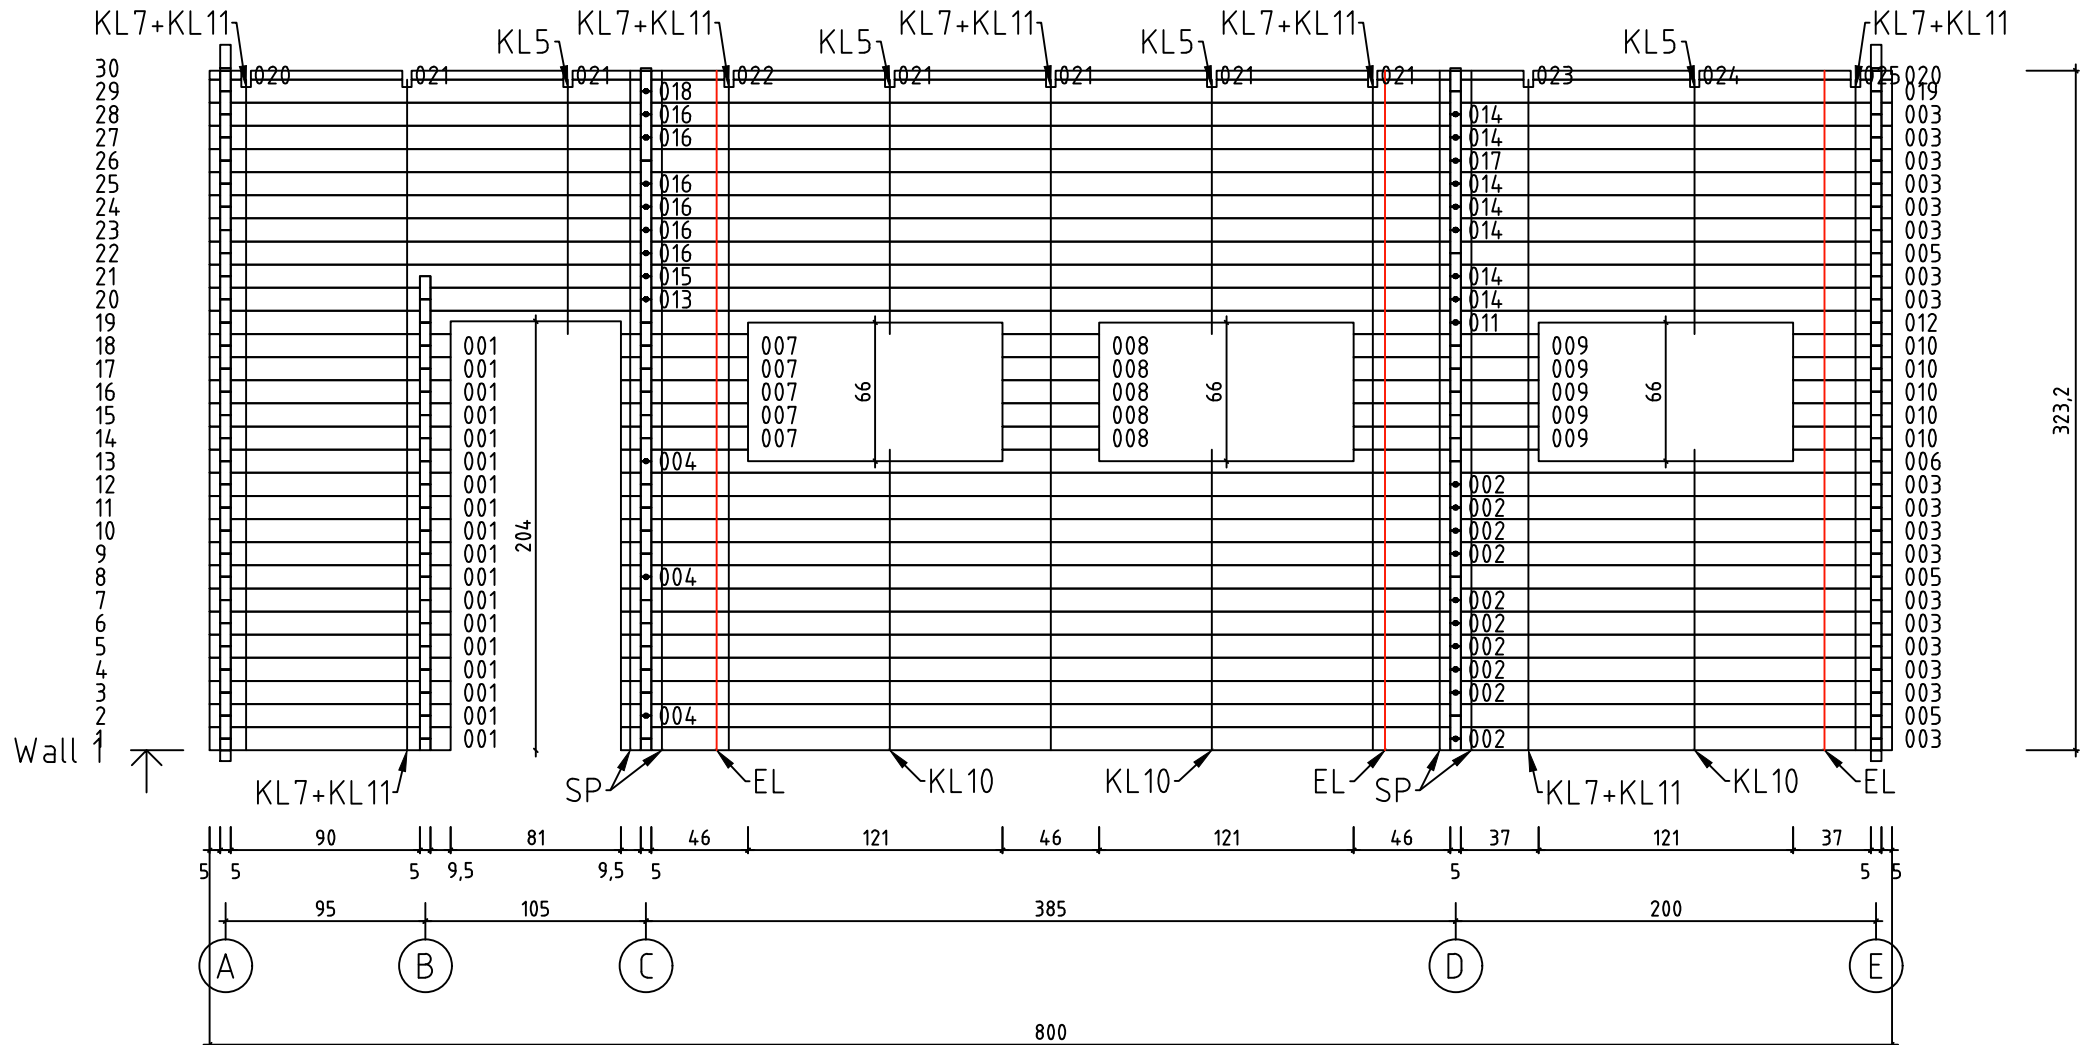

Trailer home
GROUNDPLAN

Trailer home
GROUNDPLAN (LOFT)

Trailer home
FOUNDATION FRAME

Trailer home
RAFTER

Trailer home
MEZZANINE FLOOR JOISTS

Trailer home
FLOOR BOARDS (LOFT)

Trailer home
CEILING BOARDS

Trailer home

Trailer home

Trailer home

Trailer home

Trailer home

Trailer home

Pos	Trailer home Piece list	Q.	Profile (mm)	Length (mm)
001		18	50x110	1145
002		10	50x110	3970
003		18	50x110	2075
004		3	50x110	120
005		3	50x110	5925
006		1	50x110	5925
007		5	50x110	605
008		5	50x110	460
009		10	50x110	880
010		5	50x110	470
011		1	50x110	5925
012		1	50x110	2075
013		2	50x110	2075
014		7	50x110	3850
015		2	50x110	2075
016		8	50x110	2075
017		1	50x110	5925
018		2	50x110	2075
019		1	50x110	5925
020	□ 	2	50x42	150
021	□ 	12	50x42	721
022	□ 	2	50x42	720
023	□ 	2	50x42	695
024	□ 	2	50x42	745
025	□ 	1	50x42	721

Pos	Trailer home Piece list	Q.	Profile (mm)	Length (mm)
026		10	50x110	1025
027		10	50x110	4900
028		14	50x110	2075
029		2	50x110	2075
030		3	50x110	5925
031		1	50x110	2075
032		1	50x110	5925
033		5	50x110	233
034		5	50x110	1693
035		5	50x110	460
036		11	50x110	470
037		1	50x110	5925
038		1	50x110	2075
039		5	50x110	3850
040		1	50x110	5925
041		1	50x110	2075
042		1	50x110	2075
043		3	50x110	4640
044		1	50x110	2075
045		1	50x110	2075
046		1	50x110	5925
047	□ 	2	50x42	150
048	□ 	1	50x42	720
049		2	50x55	2500
050		56	50x110	2500