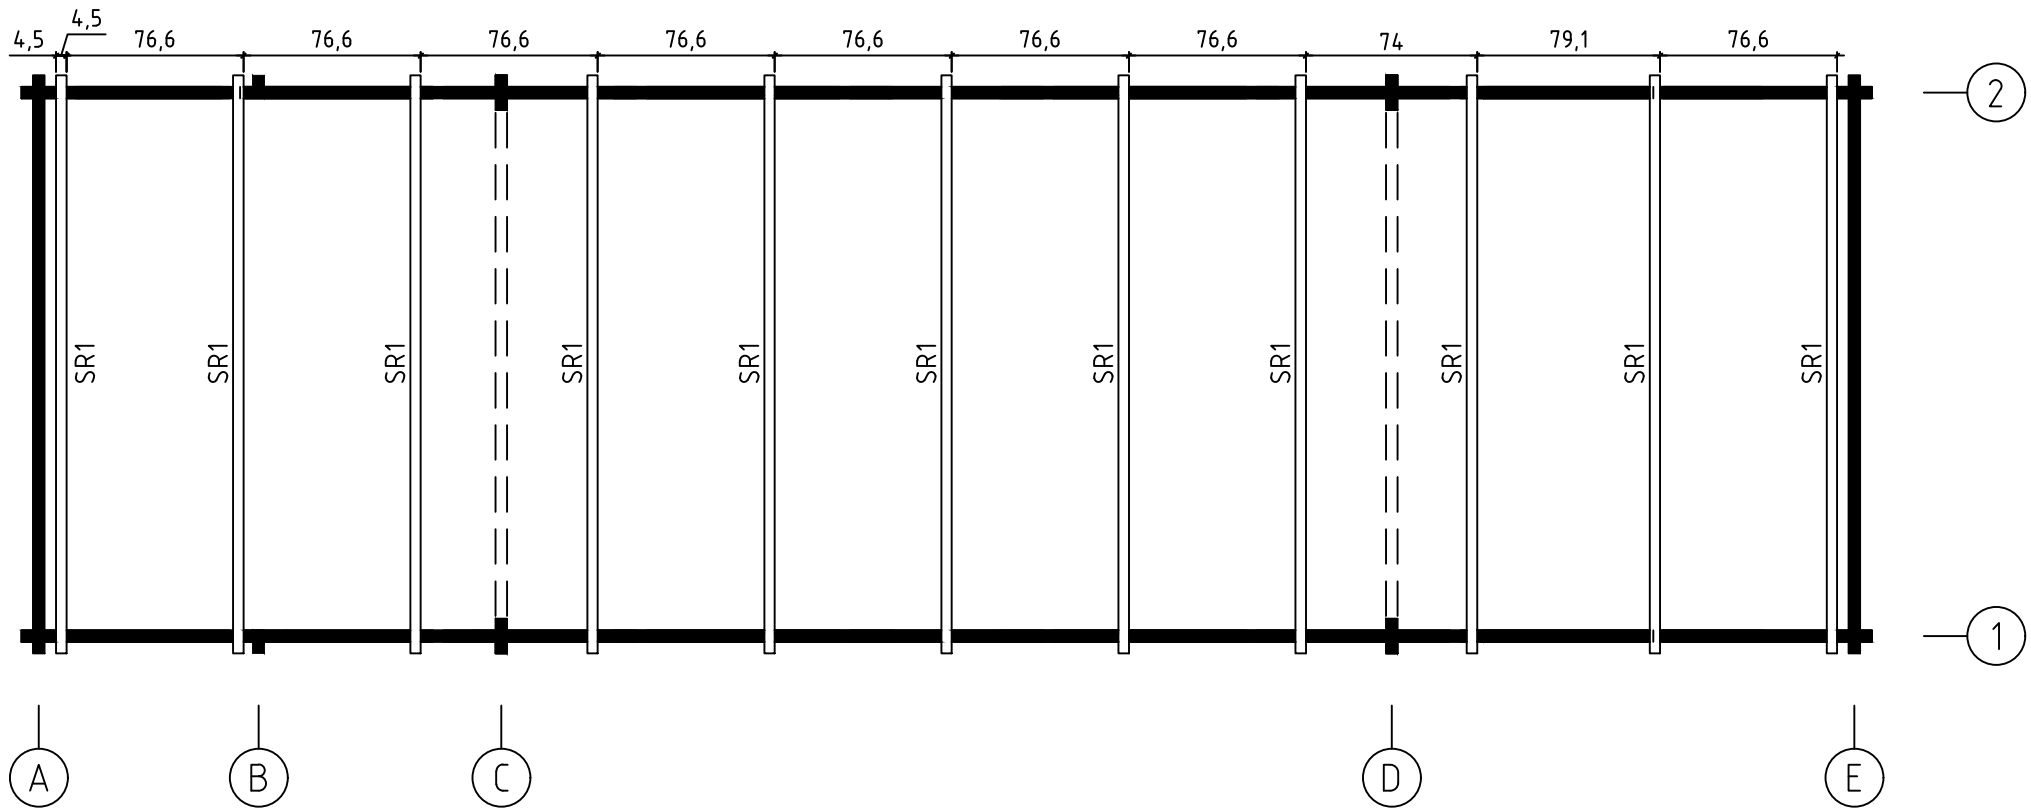

Trailer home
GROUNDPLAN

Trailer home
GROUNDPLAN (LOFT)

Trailer home
FOUNDATION FRAME

Trailer home
RAFTER

Trailer home
MEZZANINE FLOOR JOISTS

Trailer home
FLOOR BOARDS (LOFT)

Trailer home
CEILING BOARDS

Trailer home

Trailer home

Trailer home

Trailer home

Trailer home

Trailer home

Pos	Trailer home Piece list	Q.	Profile (mm)	Length (mm)
001		18	50x110	1145
002		10	50x110	3970
003		18	50x110	2075
004		3	50x110	120
005		3	50x110	5925
006		1	50x110	5925
007		5	50x110	605
008		5	50x110	460
009		10	50x110	880
010		5	50x110	470
011		1	50x110	5925
012		1	50x110	2075
013		2	50x110	2075
014		7	50x110	3850
015		2	50x110	2075
016		8	50x110	2075
017		1	50x110	5925
018		2	50x110	2075
019		1	50x110	5925
020	□ 	2	50x42	150
021	□ 	12	50x42	721
022	□ 	2	50x42	720
023	□ 	2	50x42	695
024	□ 	2	50x42	745
025	□ 	1	50x42	721

Pos	Trailer home Piece list	Q.	Profile (mm)	Length (mm)
026		10	50x110	1025
027		10	50x110	4900
028		14	50x110	2075
029		2	50x110	2075
030		3	50x110	5925
031		1	50x110	2075
032		1	50x110	5925
033		5	50x110	233
034		5	50x110	1693
035		5	50x110	460
036		11	50x110	470
037		1	50x110	5925
038		1	50x110	2075
039		5	50x110	3850
040		1	50x110	5925
041		1	50x110	2075
042		1	50x110	2075
043		3	50x110	4640
044		1	50x110	2075
045		1	50x110	2075
046		1	50x110	5925
047	□ 	2	50x42	150
048	□ 	1	50x42	720
049		2	50x55	2500
050		56	50x110	2500